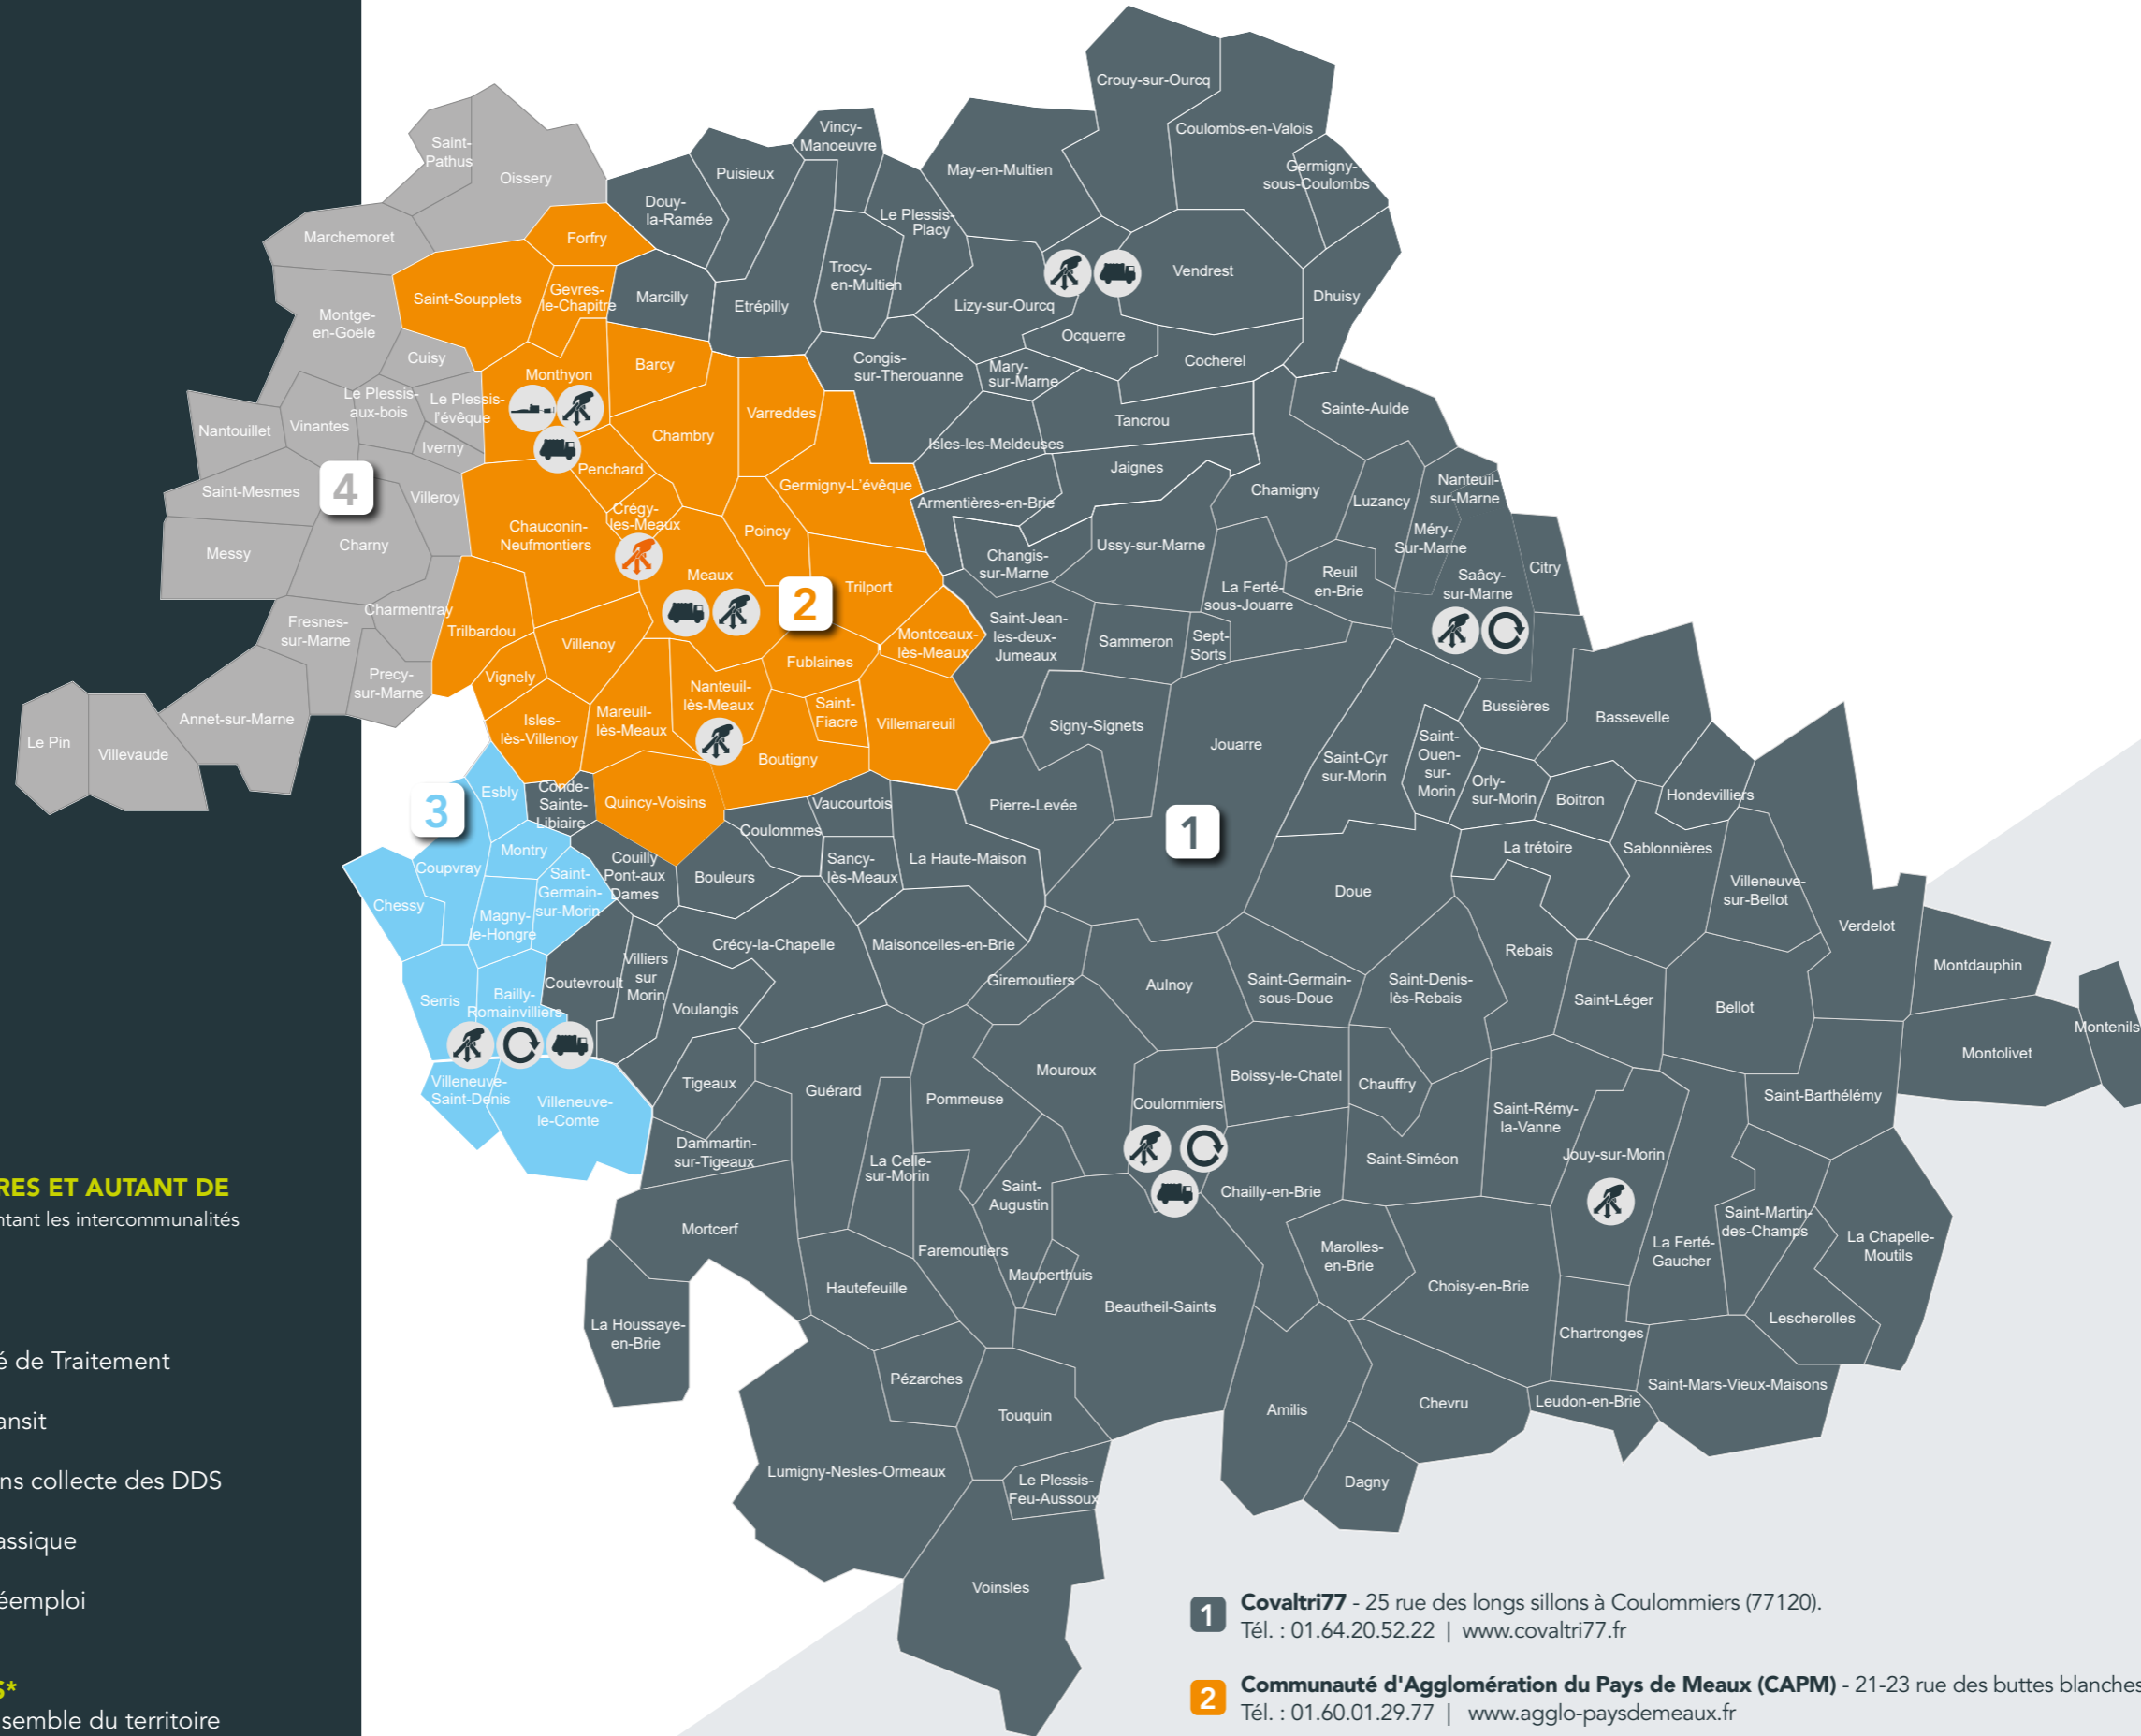

Carte du territoire au 1er JANVIER 2026

4
ADHÉRENTS
au SMITOM

167
COMMUNES
sur le territoire
du SMITOM

48
DÉLÉGUÉS TITULAIRES ET AUTANT DE
SUPPLÉANTS représentant les intercommunalités
adhérentes au SMITOM

ÉQUIPEMENTS

- Centre Intégré de Traitement
- Stations de transit
- Déchèterie sans collecte des DDS
- Déchèterie classique
- Containeurs réemploi

341 653 HABITANTS*
comptabilisés sur l'ensemble du territoire

Covaltri77 : **148 202** habitants
CAPM : **112 384** habitants
VEA : **55 006** habitants
CCPMF : **26 061** habitants

*Base INSEE. Population au 1er janvier 2026.

1. **1** **Covaltri77** - 25 rue des longs sillons à Coulommiers (77120).
   Tél. : 01.64.20.52.22 | www.covaltri77.fr
2. **2** **Communauté d'Agglomération du Pays de Meaux (CAPM)** - 21-23 rue des buttes blanches à Meaux (77100).
   Tél. : 01.60.01.29.77 | www.agglo-paysdemeaux.fr
3. **3** **Val d'Europe Agglomération (VEA)** - Château de Chassy, BP 40 Chassy - MARNE-LA-VALLÉE (77701).
   Tél. : au 01.60.43.80.80 | www.valdeuropeagglo.fr
4. **4** **Communauté de Communes Plaines et Monts de France (CCPMF)** - 6 rue du Général De Gaulle à Dammartin-en-Goële (77230).
   Tél. : 01.60.54.68.40 | www.cc-pmf.fr