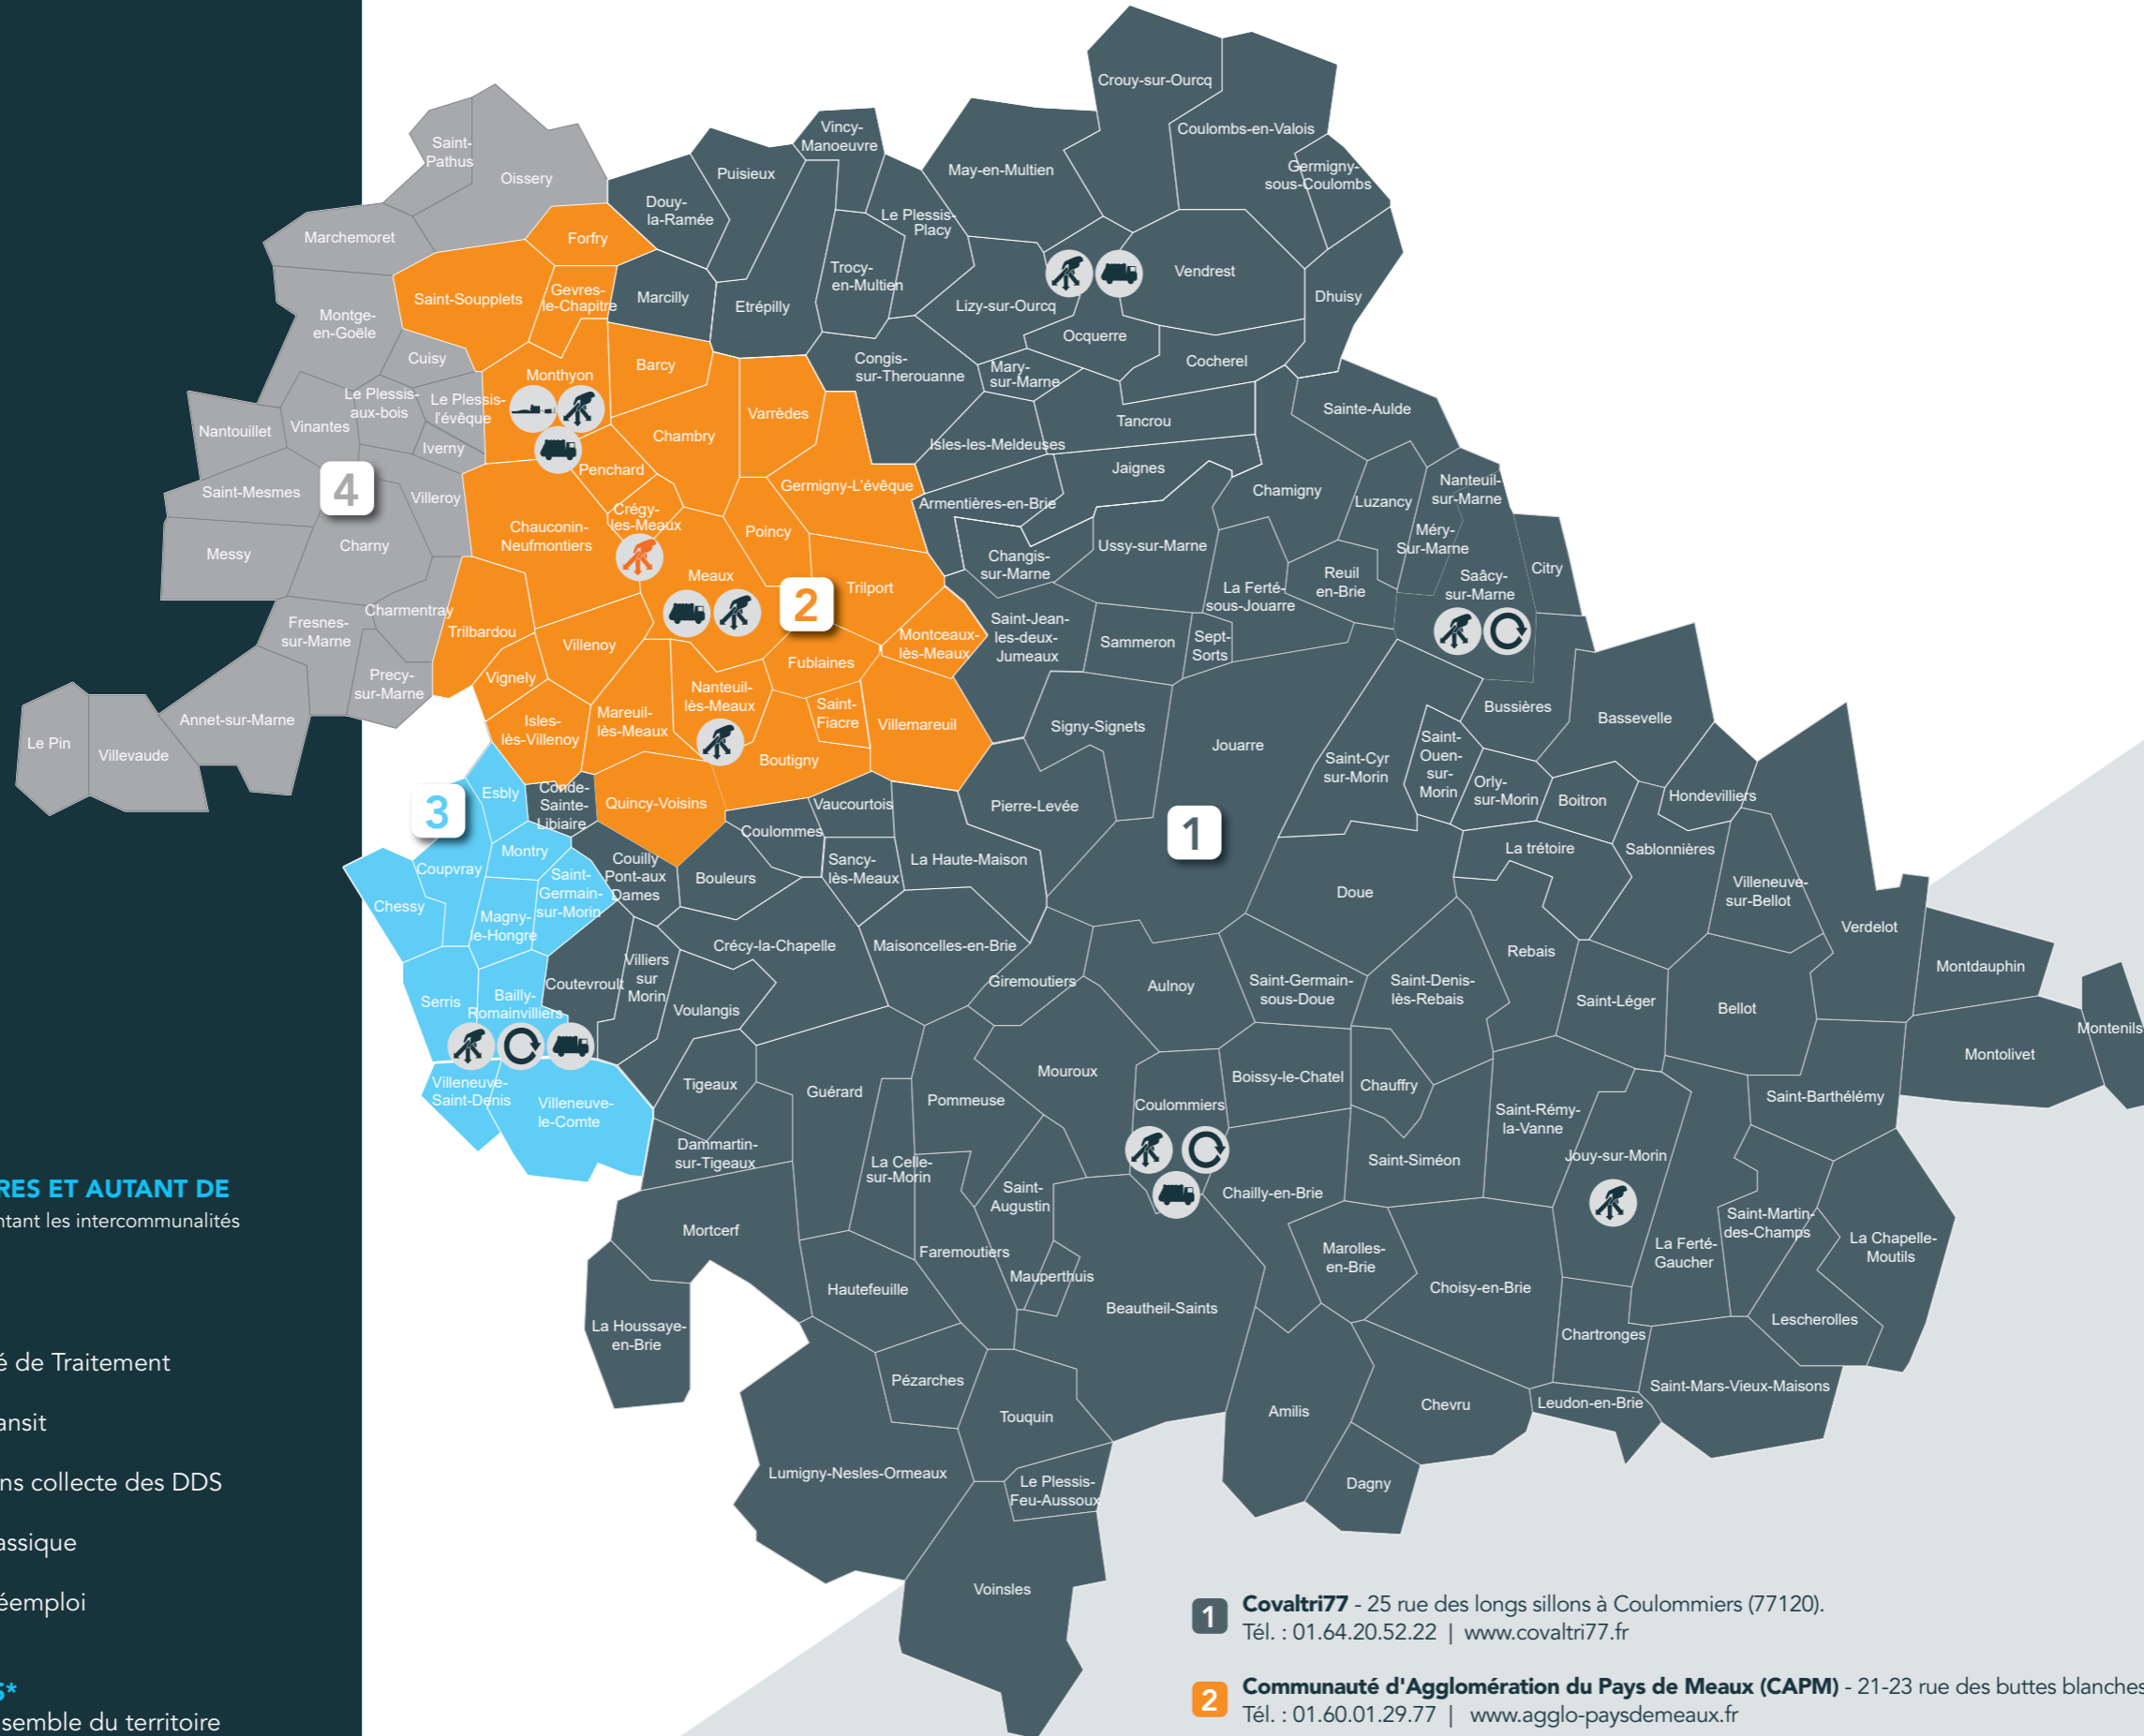

Carte du territoire au 1er JANVIER 2024

4
ADHÉRENTS
au SMITOM

167
COMMUNES
sur le territoire
du SMITOM

48
DÉLÉGUÉS TITULAIRES ET AUTANT DE SUPPLÉANTS représentant les intercommunalités adhérentes au SMITOM

ÉQUIPEMENTS

- Centre Intégré de Traitement
- Stations de transit
- Déchèterie sans collecte des DDS
- Déchèterie classique
- Containeurs réemploi

334 916 HABITANTS*
comptabilisés sur l'ensemble du territoire

Covaltri77 : **145 733** habitants
CAPM : **109 718** habitants
VEA : **53 677** habitants
CCPMF : **25 788** habitants

*Base INSEE. Population au 1er janvier 2024.

1 **Covaltri77** - 25 rue des longs sillons à Coulommiers (77120).
Tél. : 01.64.20.52.22 | www.covaltri77.fr

2 **Communauté d'Agglomération du Pays de Meaux (CAPM)** - 21-23 rue des buttes blanches à Meaux (77100).
Tél. : 01.60.01.29.77 | www.agglo-paysdemeaux.fr

3 **Val d'Europe Agglomération (VEA)** - Château de Chessy, BP 40 Chessy - MARNE-LA-VALLÉE (77701).
Tél. : au 01.60.43.80.80 | www.valdeuropeagglo.fr

4 **Communauté de Communes Plaines et Monts de France (CCPMF)** - 6 rue du Général De Gaulle à Dammartin-en-Goële (77230).
Tél. : 01.60.54.68.40 | www.cc-pmf.fr