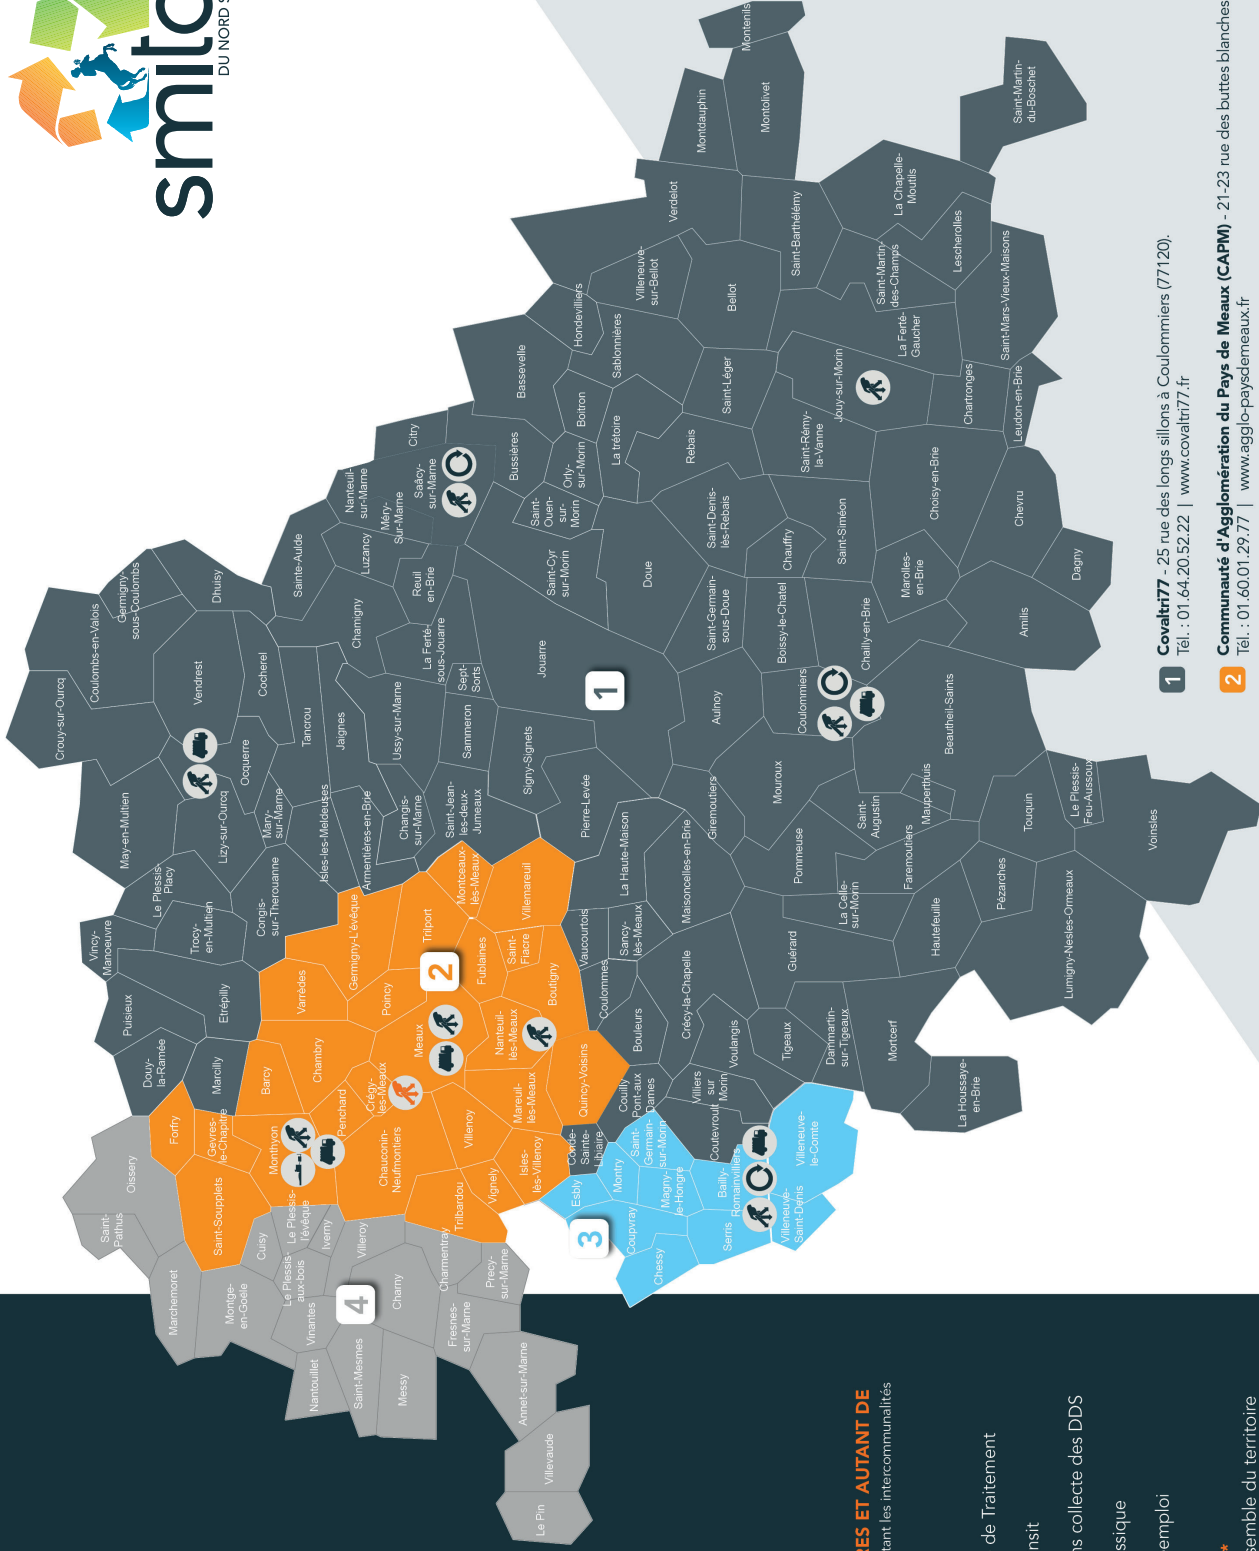

Déchèteries

INCIVILITÉS : L'ANNÉE DE TOUS LES RECORDS

Dans la nuit du samedi 18 au 19 novembre, un nouvel incendie volontaire a été provoqué à la déchèterie de Bailly-Romainvilliers. Parmi les dégradations constatées, la destruction du local dédié au stockage des déchets spéciaux (peintures, solvants, produits phytosanitaires...) est la plus marquante. Trois jours de fermeture ont été nécessaires pour permettre la remise en état du site afin de pouvoir à nouveau y accueillir les usagers.

Durant le même week-end, la déchèterie de Coulommiers a encore été vandalisée avec le perçage de la cuve à huiles (dégradation de loisirs) qui a entraîné l'écoulement de plusieurs centaines de litres d'huiles de vidange sur le site contraignant une fois de plus le SMITOM à fermer le site au public durant 24 heures.

Depuis le début d'année, près de la moitié des déchèteries du syndicat sont victimes d'intrusions et de vols nocturnes voire de dégradations et d'effractions : à Jouy-sur-Morin, à Ocquerre mais ce sont surtout les déchèteries de Bailly-Romainvilliers et de Coulommiers qui sont les plus impactées et qui font l'objet d'un vandalisme journalier. La grande majorité des sites subit des vols de jour sur les périodes d'ouverture face auxquels les agents d'accueil sont démunis.

DECH BAILLY 2

DECH BAILLY 3

DÉCHÈTERIE DE COULOMMIERS

DECH COULOM 1

DECH COULOM 2

DECH COULOM 3

Carte du territoire au 1^{er} JANVIER 2023

Cartographie