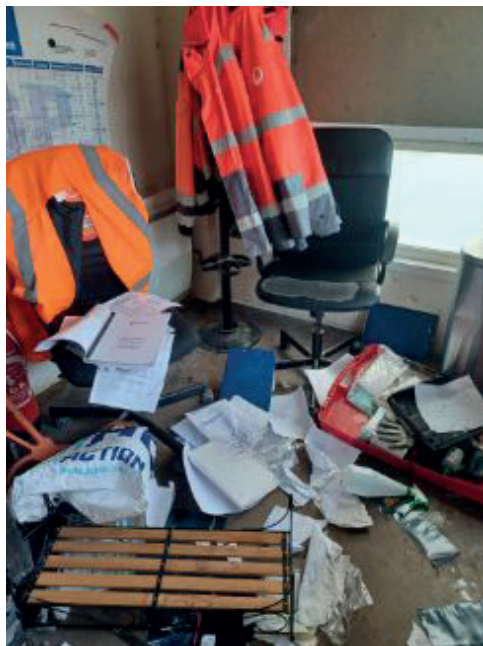

DECH COULOM 2